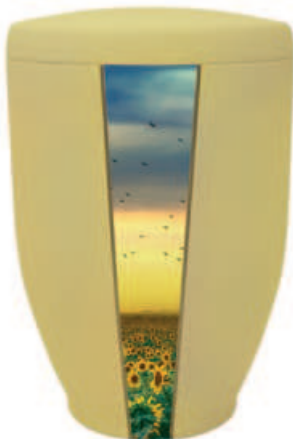

990860-02L JAUNE PALE
Décor "Fleurs"
Ht 23,6 cm - Ø 16,5 cm
3,7 L