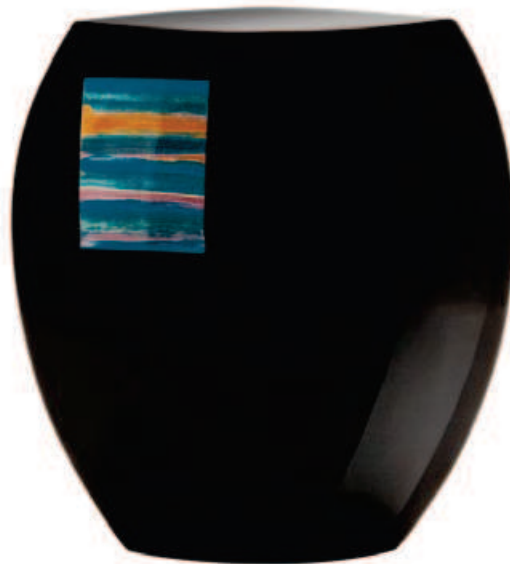

990RAVENNA-022
Bois Glossy
Ht. 22,3 cm - Largeur 15 cm
Profondeur 15 cm
3,65 L

99GALA-01G

Décor peinture multicolore turquoise
Ht. 32 cm - Largeur 28 cm
Épaisseur 9 cm
3,5 L