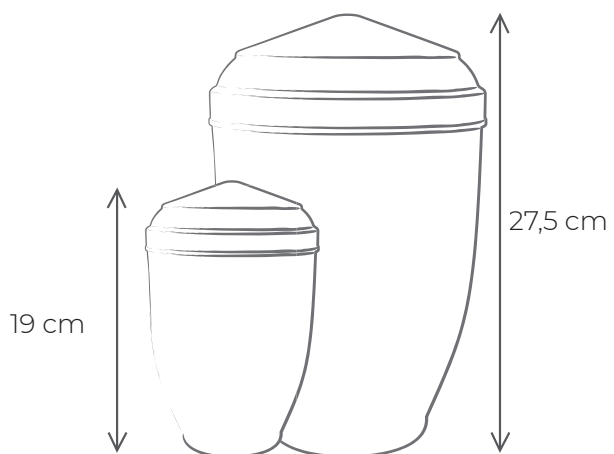

URNES ENFANTS MÉTAL

LES URNES