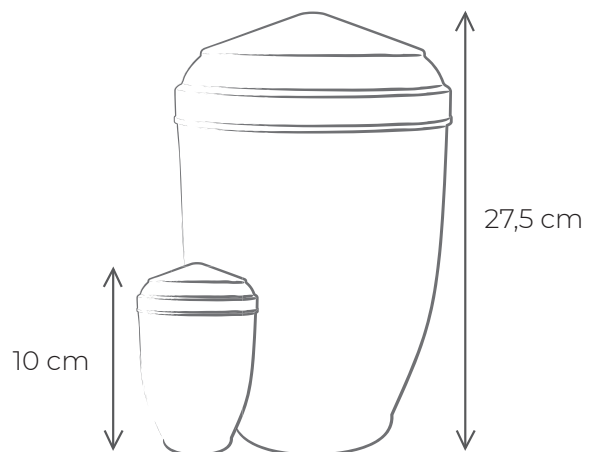

990700203  
Ht. 19 cm - Ø 11 cm  
0,8 L

990701-001 VERT  
Ht. 10 cm - Ø 7 cm  
0,25 L

990701-002 GRENAT  
Ht. 10 cm - Ø 7 cm  
0,25 L

990701-003 BLEU  
Ht. 10 cm - Ø 7 cm  
0,25 L

990701-005 BLANC  
Ht. 10 cm - Ø 7 cm  
0,25 L

99081133  
Ht. 10 cm - Ø 7 cm  
0,25 L

9909373B  
Ht. 10,2 cm - Ø 11,4 cm  
0,5 L

9909373E  
Ht. 10,2 cm - Ø 11,4 cm  
0,5 L

9909373CV  
Ht. 10,2 cm - Ø 11,4 cm  
0,5 L

990EP30  
Ht. 12 cm - Ø 11 cm  
0,33 L.